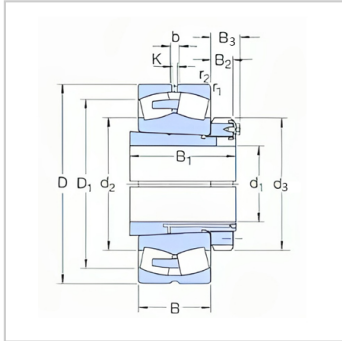

球面滚子轴承

d1 430-630mm-23092CAK/W33+OH3092H

参数信息:

基本尺寸mm :

d :	430
D :	680
B :	163

基本额定负荷kN :

动态 C :	3900
静态 Co :	6950
疲劳负荷极限 Pu :	465

额定转速r/min :

参考转速 :	560
极限转速 :	950
质量轴承+紧定套 :	265

型号 :

轴承 :	23092CA K/W33
紧定套 :	OH3092H

尺寸mm :

d :	430
d ~ :	531
d :	540
D1 ~ :	617
B :	234
B :	60
B :	77
b :	22.3
k :	12
r最小 :	6

挡肩及倒角尺寸mm

:

d最大 :	531
d 最小 :	478
Da 最大 :	657
B最小 :	17
r 最大 :	5