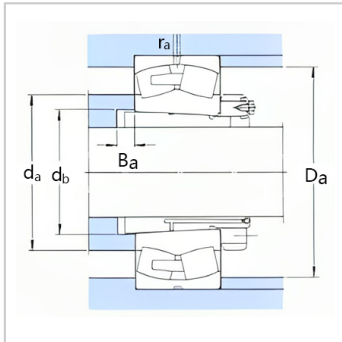

球面滚子轴承

d1 430-630mm-23092CAK/W33+OH3092H

参数信息:

基本尺寸mm :

d :	430
D :	680
B :	163

基本额定负荷kN :

动态 C :	3900
静态 Co :	6950
疲劳负荷极限 Pu :	465

额定转速r/min :

参考转速 :	560
极限转速 :	950
质量轴承+紧定套 :	265

型号 :

轴承 :	23092CA K/W33
紧定套 :	OH3092H

尺寸mm :

d :	430
d ~ :	531
d :	540
D1 ~ :	617
B :	234
B :	60
B :	77
b :	22.3
k :	12
r最小 :	6

挡肩及倒角尺寸mm

:

d最大 :	531
d 最小 :	478
Da 最大 :	657
B最小 :	17
r 最大 :	5