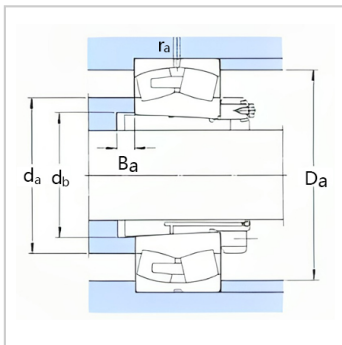

球面滚子轴承

d1 430-630mm-239/500CAK/W33+OH39/500H

参数信息:

基本尺寸mm :

d :	470
D :	670
B :	128

基本额定负荷kN :

动态 C :	2900
静态 Co :	6000
疲劳负荷极限 Pu :	415

额定转速r/min :

参考转速 :	530
极限转速 :	950
质量轴承+紧定套 :	195

型号 :

轴承 :	239/500C AK/W33
紧定套 :	OH39/500 H

尺寸mm :

d :	470
d ~ :	557
d :	580
D1 ~ :	622
B :	208
B :	68
B :	85
b :	22.3
k :	12
r最小 :	5

挡肩及倒角尺寸mm
:

d最大 : 557

d 最小 : 516