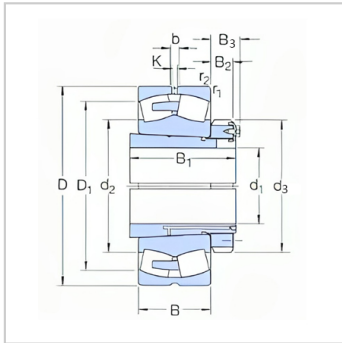

球面滚子轴承

d1 430-630mm-239/500CAK/W33+OH39/500H

参数信息:

基本尺寸mm :

d :	470
D :	670
B :	128

基本额定负荷kN :

动态 C :	2900
静态 Co :	6000
疲劳负荷极限 Pu :	415

额定转速r/min :

参考转速 :	530
极限转速 :	950
质量轴承+紧定套 :	195

型号 :

轴承 :	239/500C AK/W33
紧定套 :	OH39/500 H

尺寸mm :

d :	470
d ~ :	557
d :	580
D1 ~ :	622
B :	208
B :	68
B :	85
b :	22.3
k :	12
r最小 :	5

挡肩及倒角尺寸mm
:

d最大 : 557

d 最小 : 516